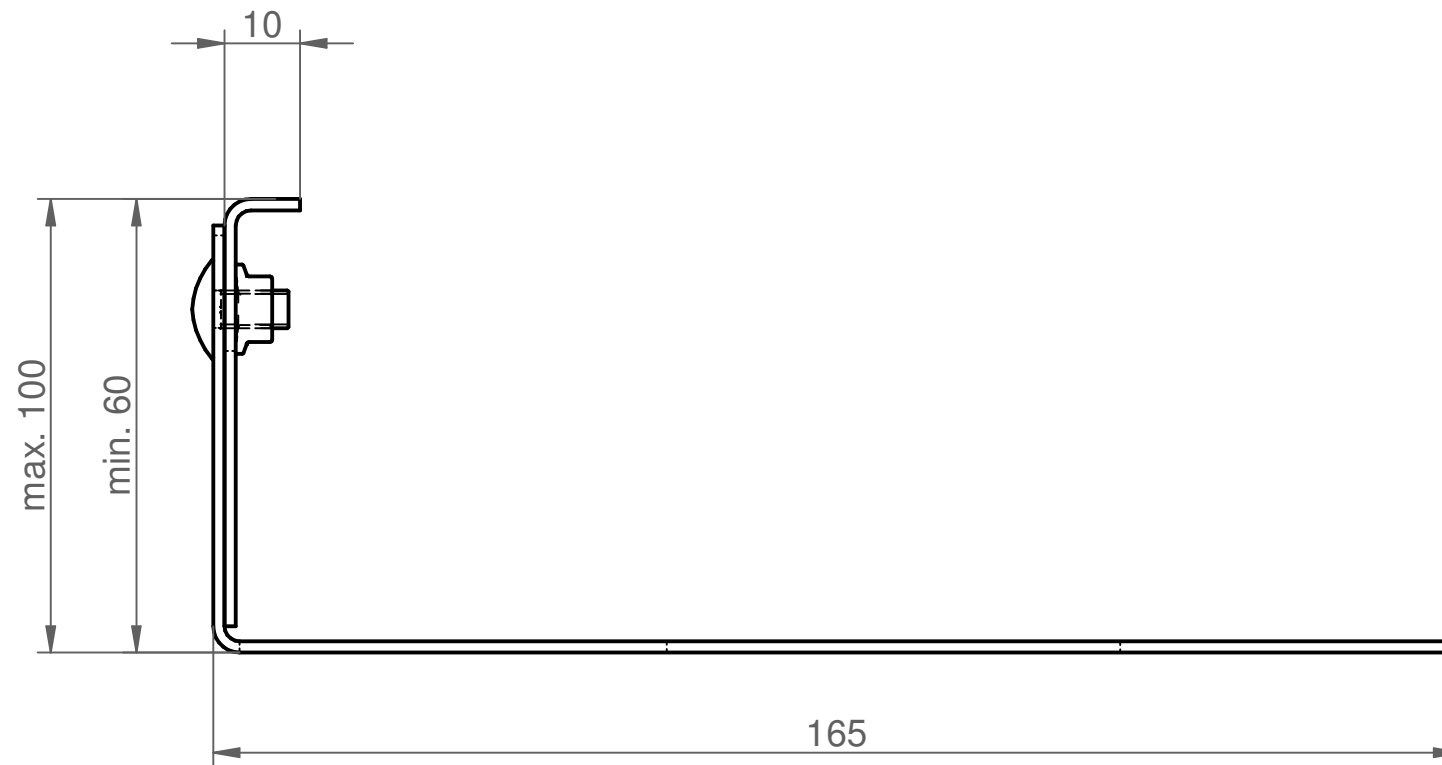

Höhenverstellbare Kiesfangleiste Silex
 KFL H 10-60-100-165
 Artikel Nr.: Fa. Richard Brink A990191

		Erstellt durch:	Geprüft von:	Datum Ersterstellung:
		Jakob.Boldt	Jakob.Boldt	21.04.2021
Richard Brink GmbH & Co. KG Görlitzer Straße 1 D-33758 Schloß Holte-Stukenbrock Tel. +49 5207 9504 0 Fax +49 5207 9504 20 web Site: www.richard-brink.de e-mail: Info@richard-brink.de		Letzte Änderung durch:	Letzte Änderung geprüft von:	Änderungsdatum:
		Jakob.Boldt	Jakob.Boldt	21.04.2021
Planart: Einzelteilzeichnung		Artikelnummer:	Revision:	
			?/0	
Bauteilart: Fehler: Keine Referenz		Titel:		
		Rinnen_Roste_DWG_PDF		
Bauteilart: Fehler: Keine Referenz		Kunde:		
		Adressnummer:		
Blatt: Fehler: Keine Referenz		Blatt: 19 / 27		